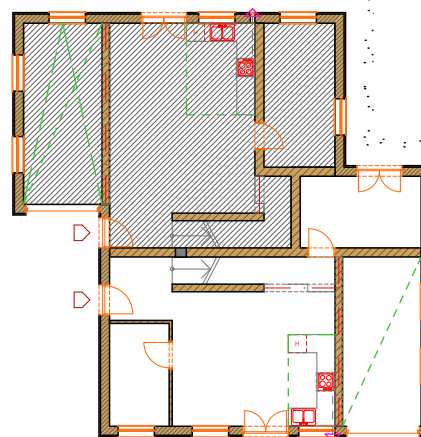

Földszint

Emelet

Helyiséglista

Név	Terület	Nettó
2-es lakás		
Belépő	2,38	2,38
Lépcső	4,72	4,72
Fürdő	5,79	5,79
Konyha	6,86	6,86
Közleke..	9,17	9,17
Félszoba	11,20	11,20
Szoba	13,14	13,00
Szoba	15,07	14,91
Garázs	15,58	15,58
Szoba	17,57	17,57
Nappali	24,84	24,84
	126,32 m²	120,27 m²