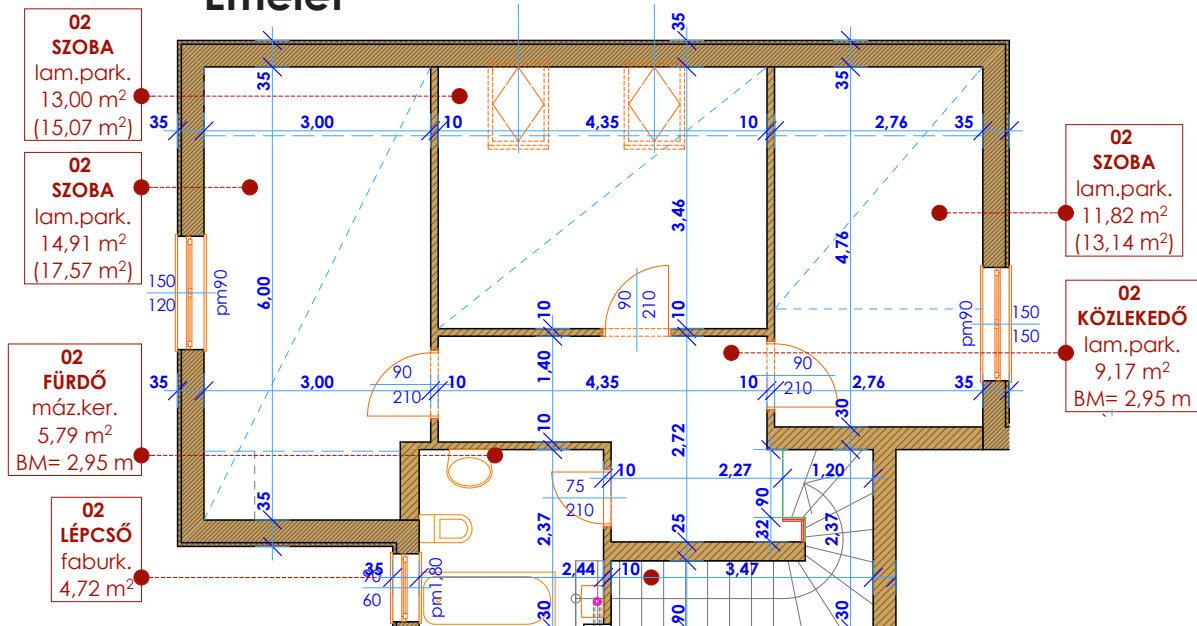

Földszint

Emelet

Helyiséglista

Név	Terület	Nettó
2-es lakás		
Belépő	2,38	2,38
Lépcső	4,72	4,72
Fürdő	5,79	5,79
Konyha	6,86	6,86
Közleke..	9,17	9,17
Félszoba	11,20	11,20
Szoba	13,14	13,00
Szoba	15,07	14,91
Garázs	15,58	15,58
Szoba	17,57	17,57
Nappali	24,84	24,84
	126,32 m²	120,27 m²