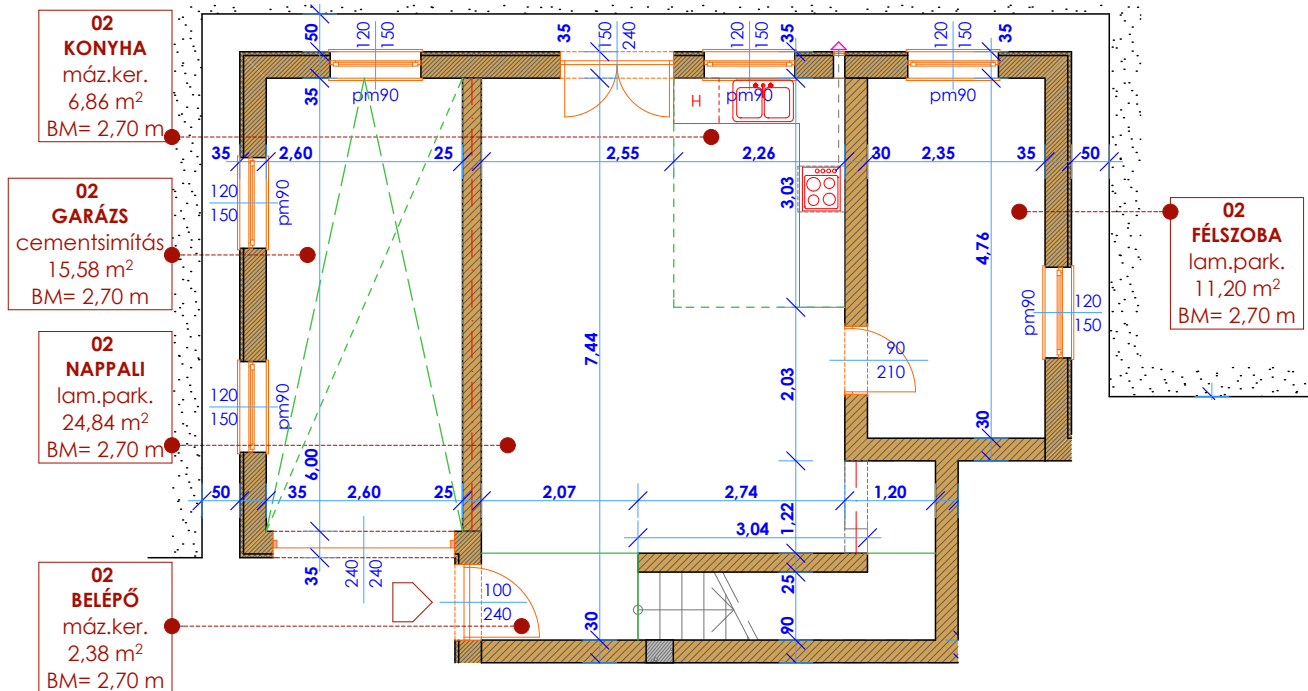

Földszint

Emelet

Helyiséglista

Név	Terület	Nettó
2-es lakás		
Belépő	2,38	2,38
Lépcső	4,72	4,72
Fürdő	5,79	5,79
Konyha	6,86	6,86
Közleke..	9,17	9,17
Félszoba	11,20	11,20
Szoba	13,14	13,00
Szoba	15,07	14,91
Garázs	15,58	15,58
Szoba	17,57	17,57
Nappali	24,84	24,84
	126,32 m²	120,27 m²