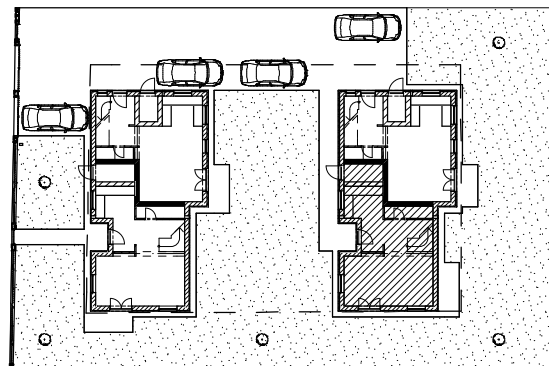

Földszint

Emelet

Helyiséglista

Név	Terület	Nettó
3-as lakás		
Wc	2,56	2,56
tároló	3,90	3,12
lépcső	4,14	4,14
fürdő	4,96	4,96
konyha	5,47	5,47
előtér	6,03	5,66
előszoba	7,46	7,46
félszoba	7,67	7,67
félszoba	9,62	9,62
szoba	12,61	12,61
nappali	20,72	20,72
	85,14 m ²	83,99 m ²

nappali + 1 szoba
+ 2 félszobás
kétszintes lakás

www.helikopterhazak.hu
06-20-971-56-60